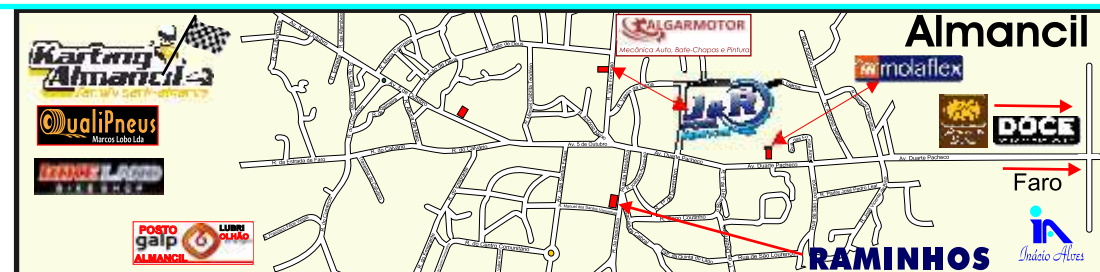

Mapa de Quarteira Vilamoura e Almancil publicado no Mapa de Estradas do Algarve, Golfe e Praias 1ª Edição 2022

Contactos Úteis

Quarteira
 Posto de Turismo 289 389 209
 Bombeiros Municipais 289 400 500
 GNR Posto de Quarteira 289 310 427
 Centro de Saúde de Quarteira 289 303 160
 Junta de freguesia de Quarteira 289 315 235